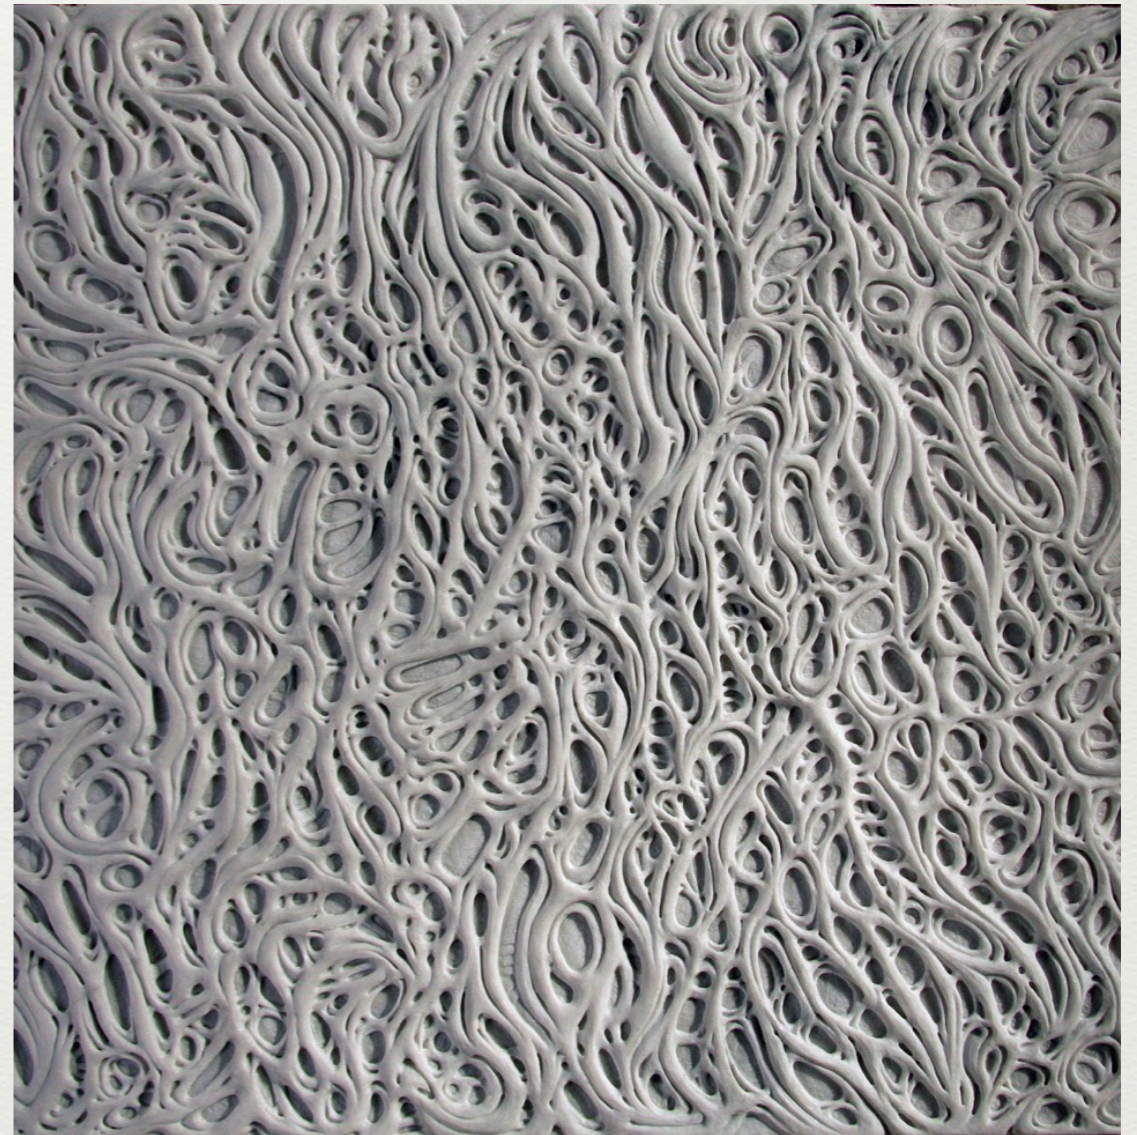

Bassorilievo

- Scultura in marmo bianco Carrara
- Misure 60x60x1 cm