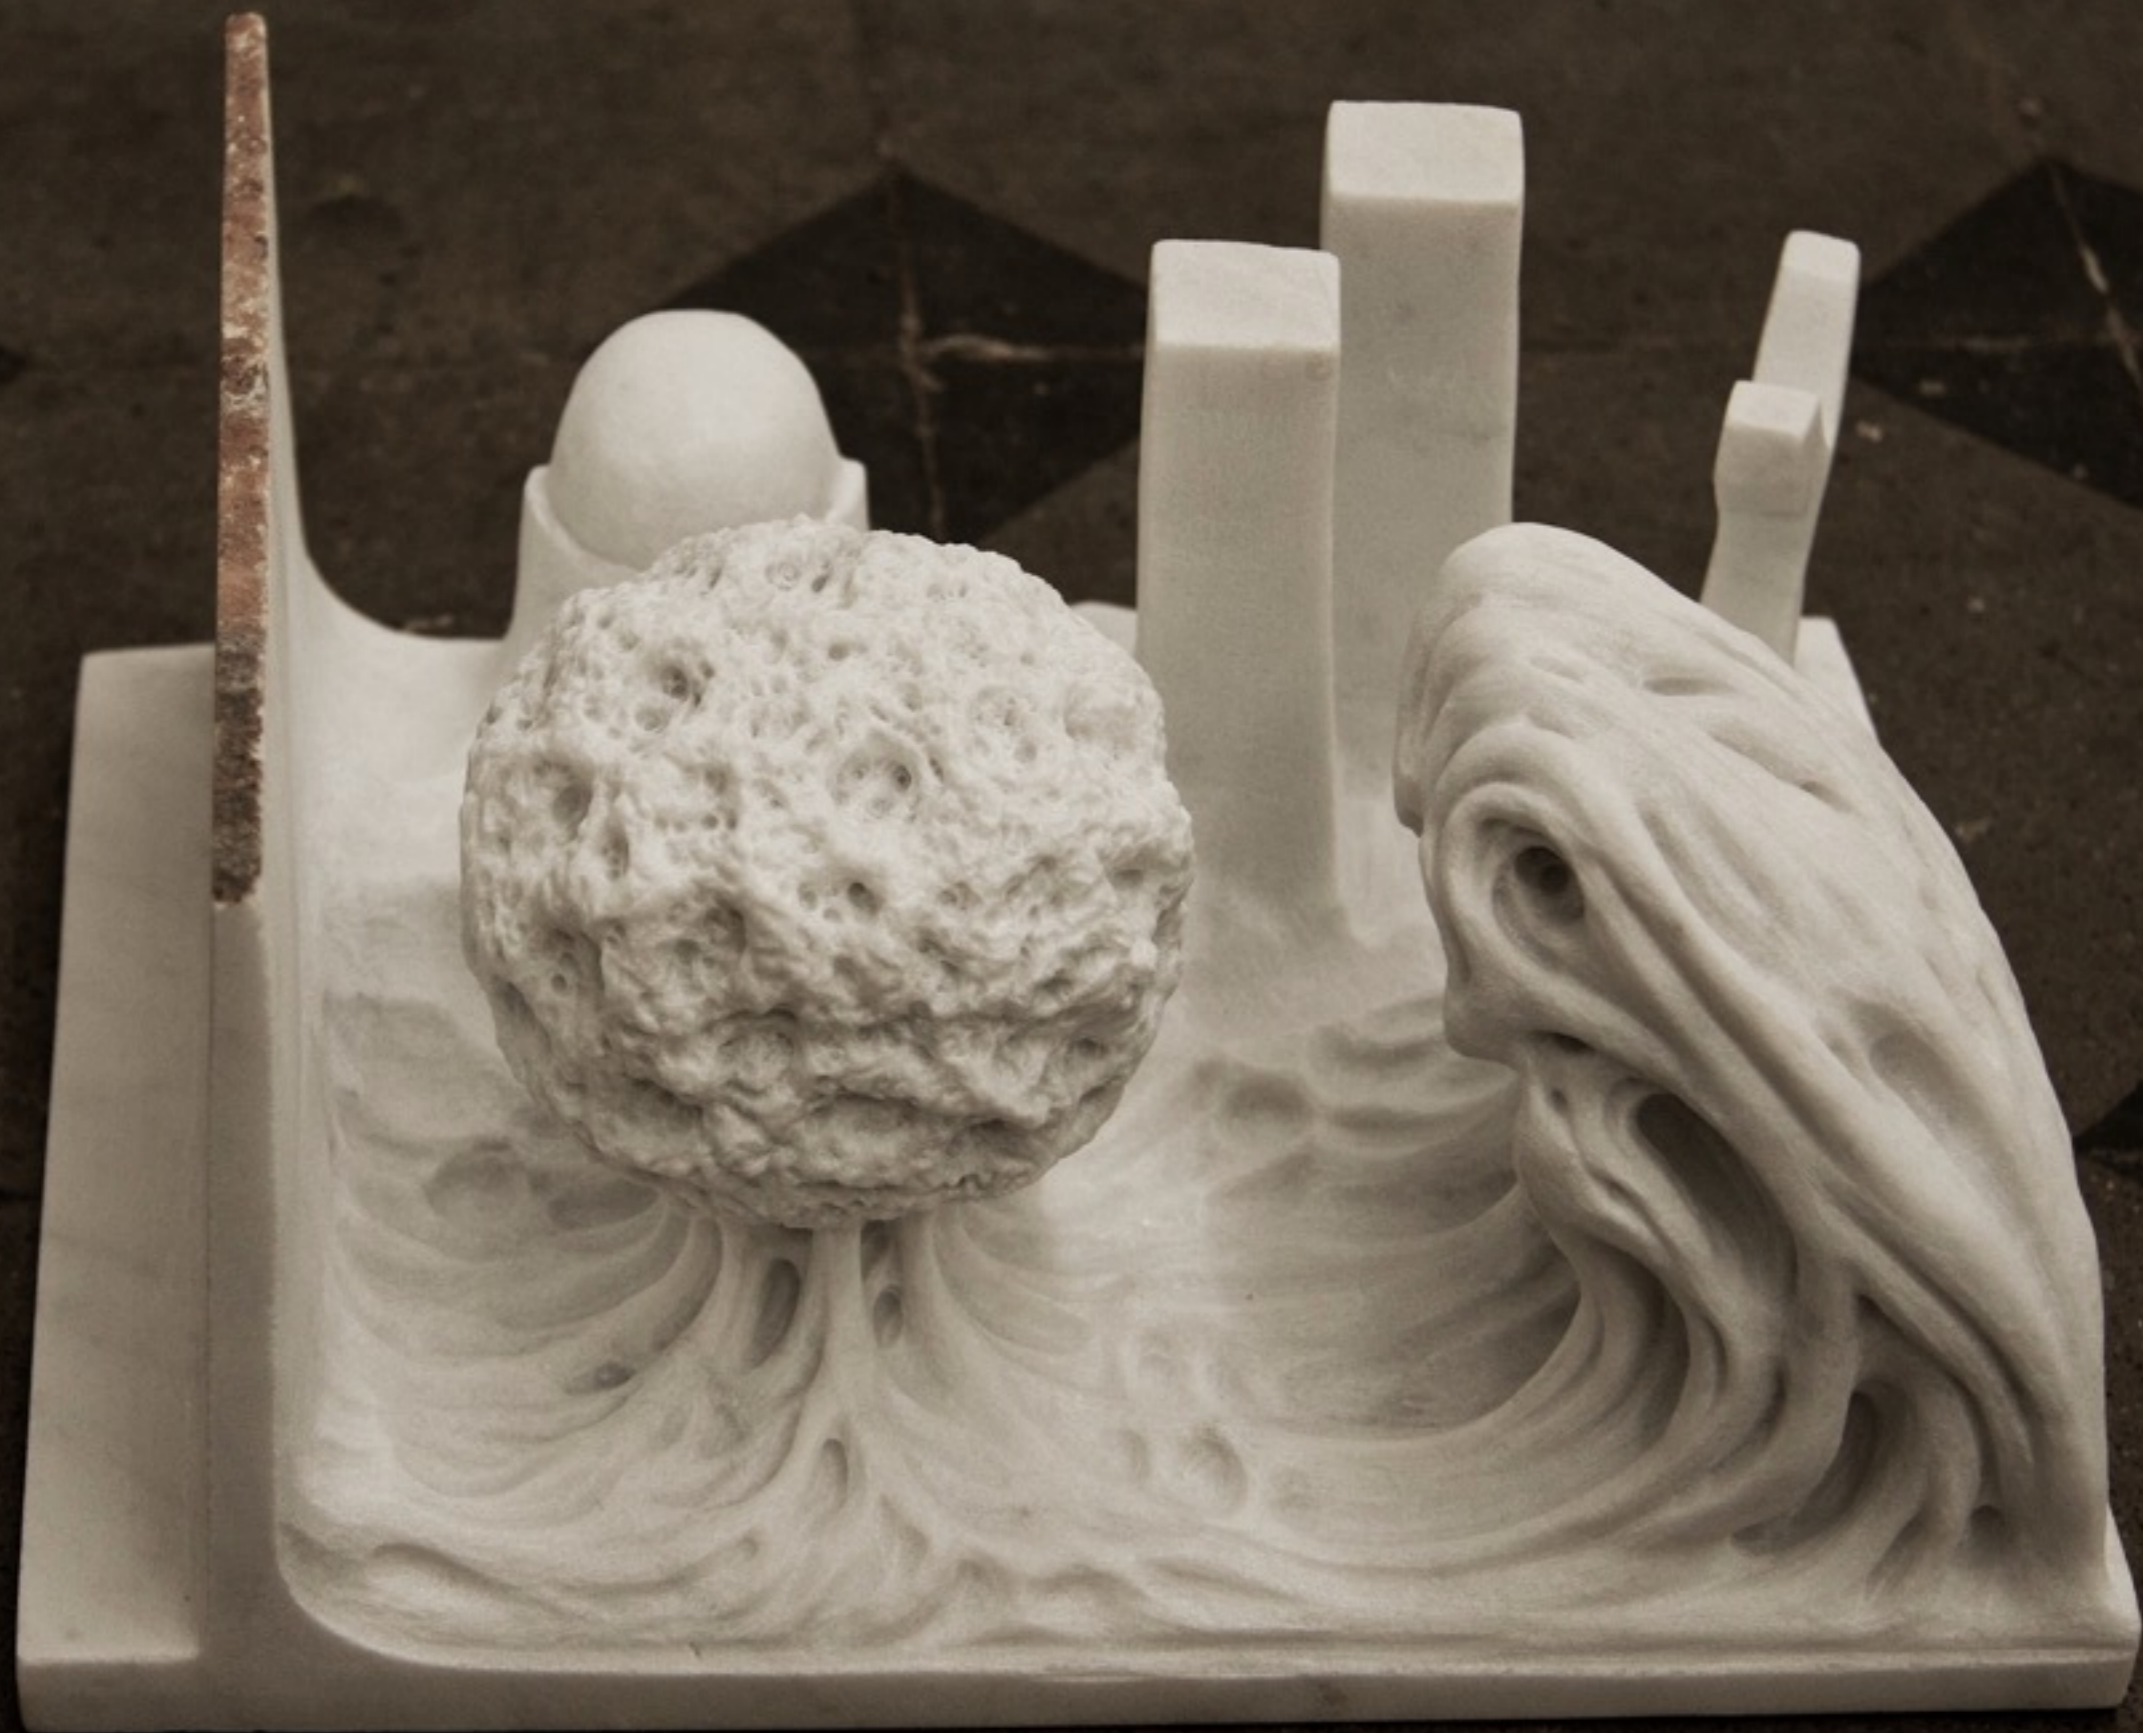

MARCO BONVINI

Sculture

Sviluppo

- Scultura in marmo bianco Carrara
- 43x27x23cm

Nuvole Dei

- Scultura in marmo bianco Carrara
- 53x42x29cm

Il Sapere di Seth

- Scultura di marmo bianco Carrara
- 10x15x35cm

Crogiolo Alchemico

Scultura marmo bianco

Carrara

misure 30x40x15cm

Mostra RoomGallery

Milano

Albedo

- Scultura in marmo bianco Carrara
- 30x40x30cm
- Collettiva RoomGallery Milano

Limite Indicativo

- Scultura di marmo bianco Carrara
- 26x22x13cm

Sabbia Bagnata

- Scultura in marmo bianco Carrara
- misure 60x60x3cm

Impasto

- Scultura in marmo bianco Carrara
- 35x35x6cm

Natura Morta

- Scultura in marmo bianco Carrara
- 35x35x42cm